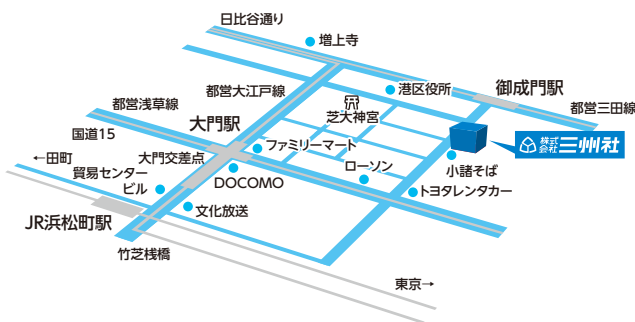

We have a Message for you

〒105-0012
東京都港区芝大門1-1-21
TEL03(3433)1481
FAX03(3459)8595
m-miyaki@sanshusha-prt.co.jp
宮木 携帯 090-9342-0504

HomePage QR

JR浜松町駅 北口より 徒歩10分
都営浅草線/大江戸線 大門駅より 徒歩5分
都営三田線御成門駅より 徒歩5分