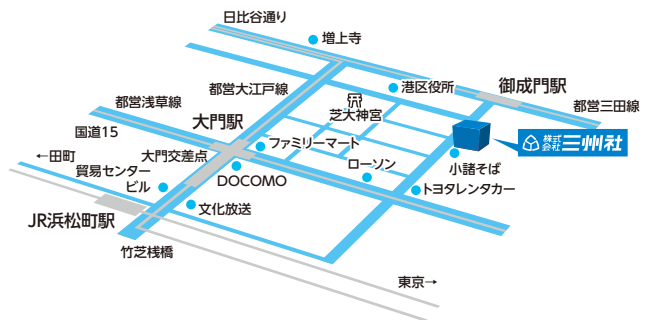

JR浜松町駅 北口より 徒歩10分
都営浅草線/大江戸線 大門駅より 徒歩5分
都営三田線御成門駅より 徒歩5分